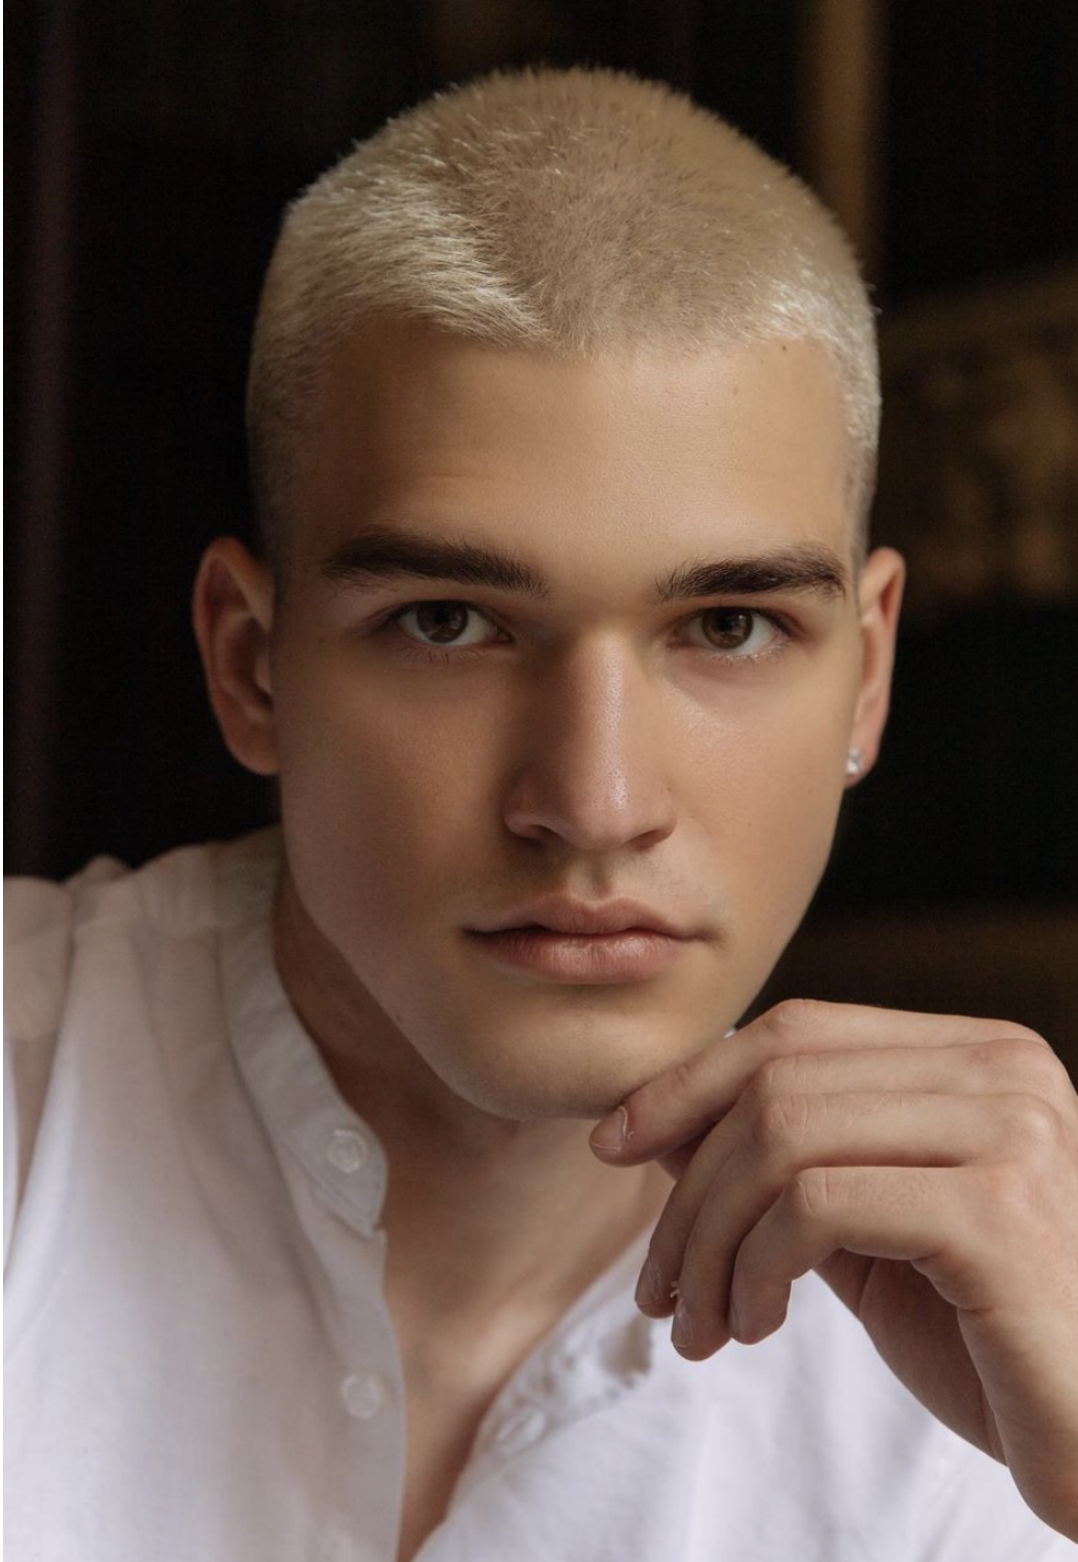

DANIILS

height 188 cm · bust 97 cm · waist 80 cm · hips 94 cm · suit 50
shoes size 45 · hair dark brown · eyes blue-green